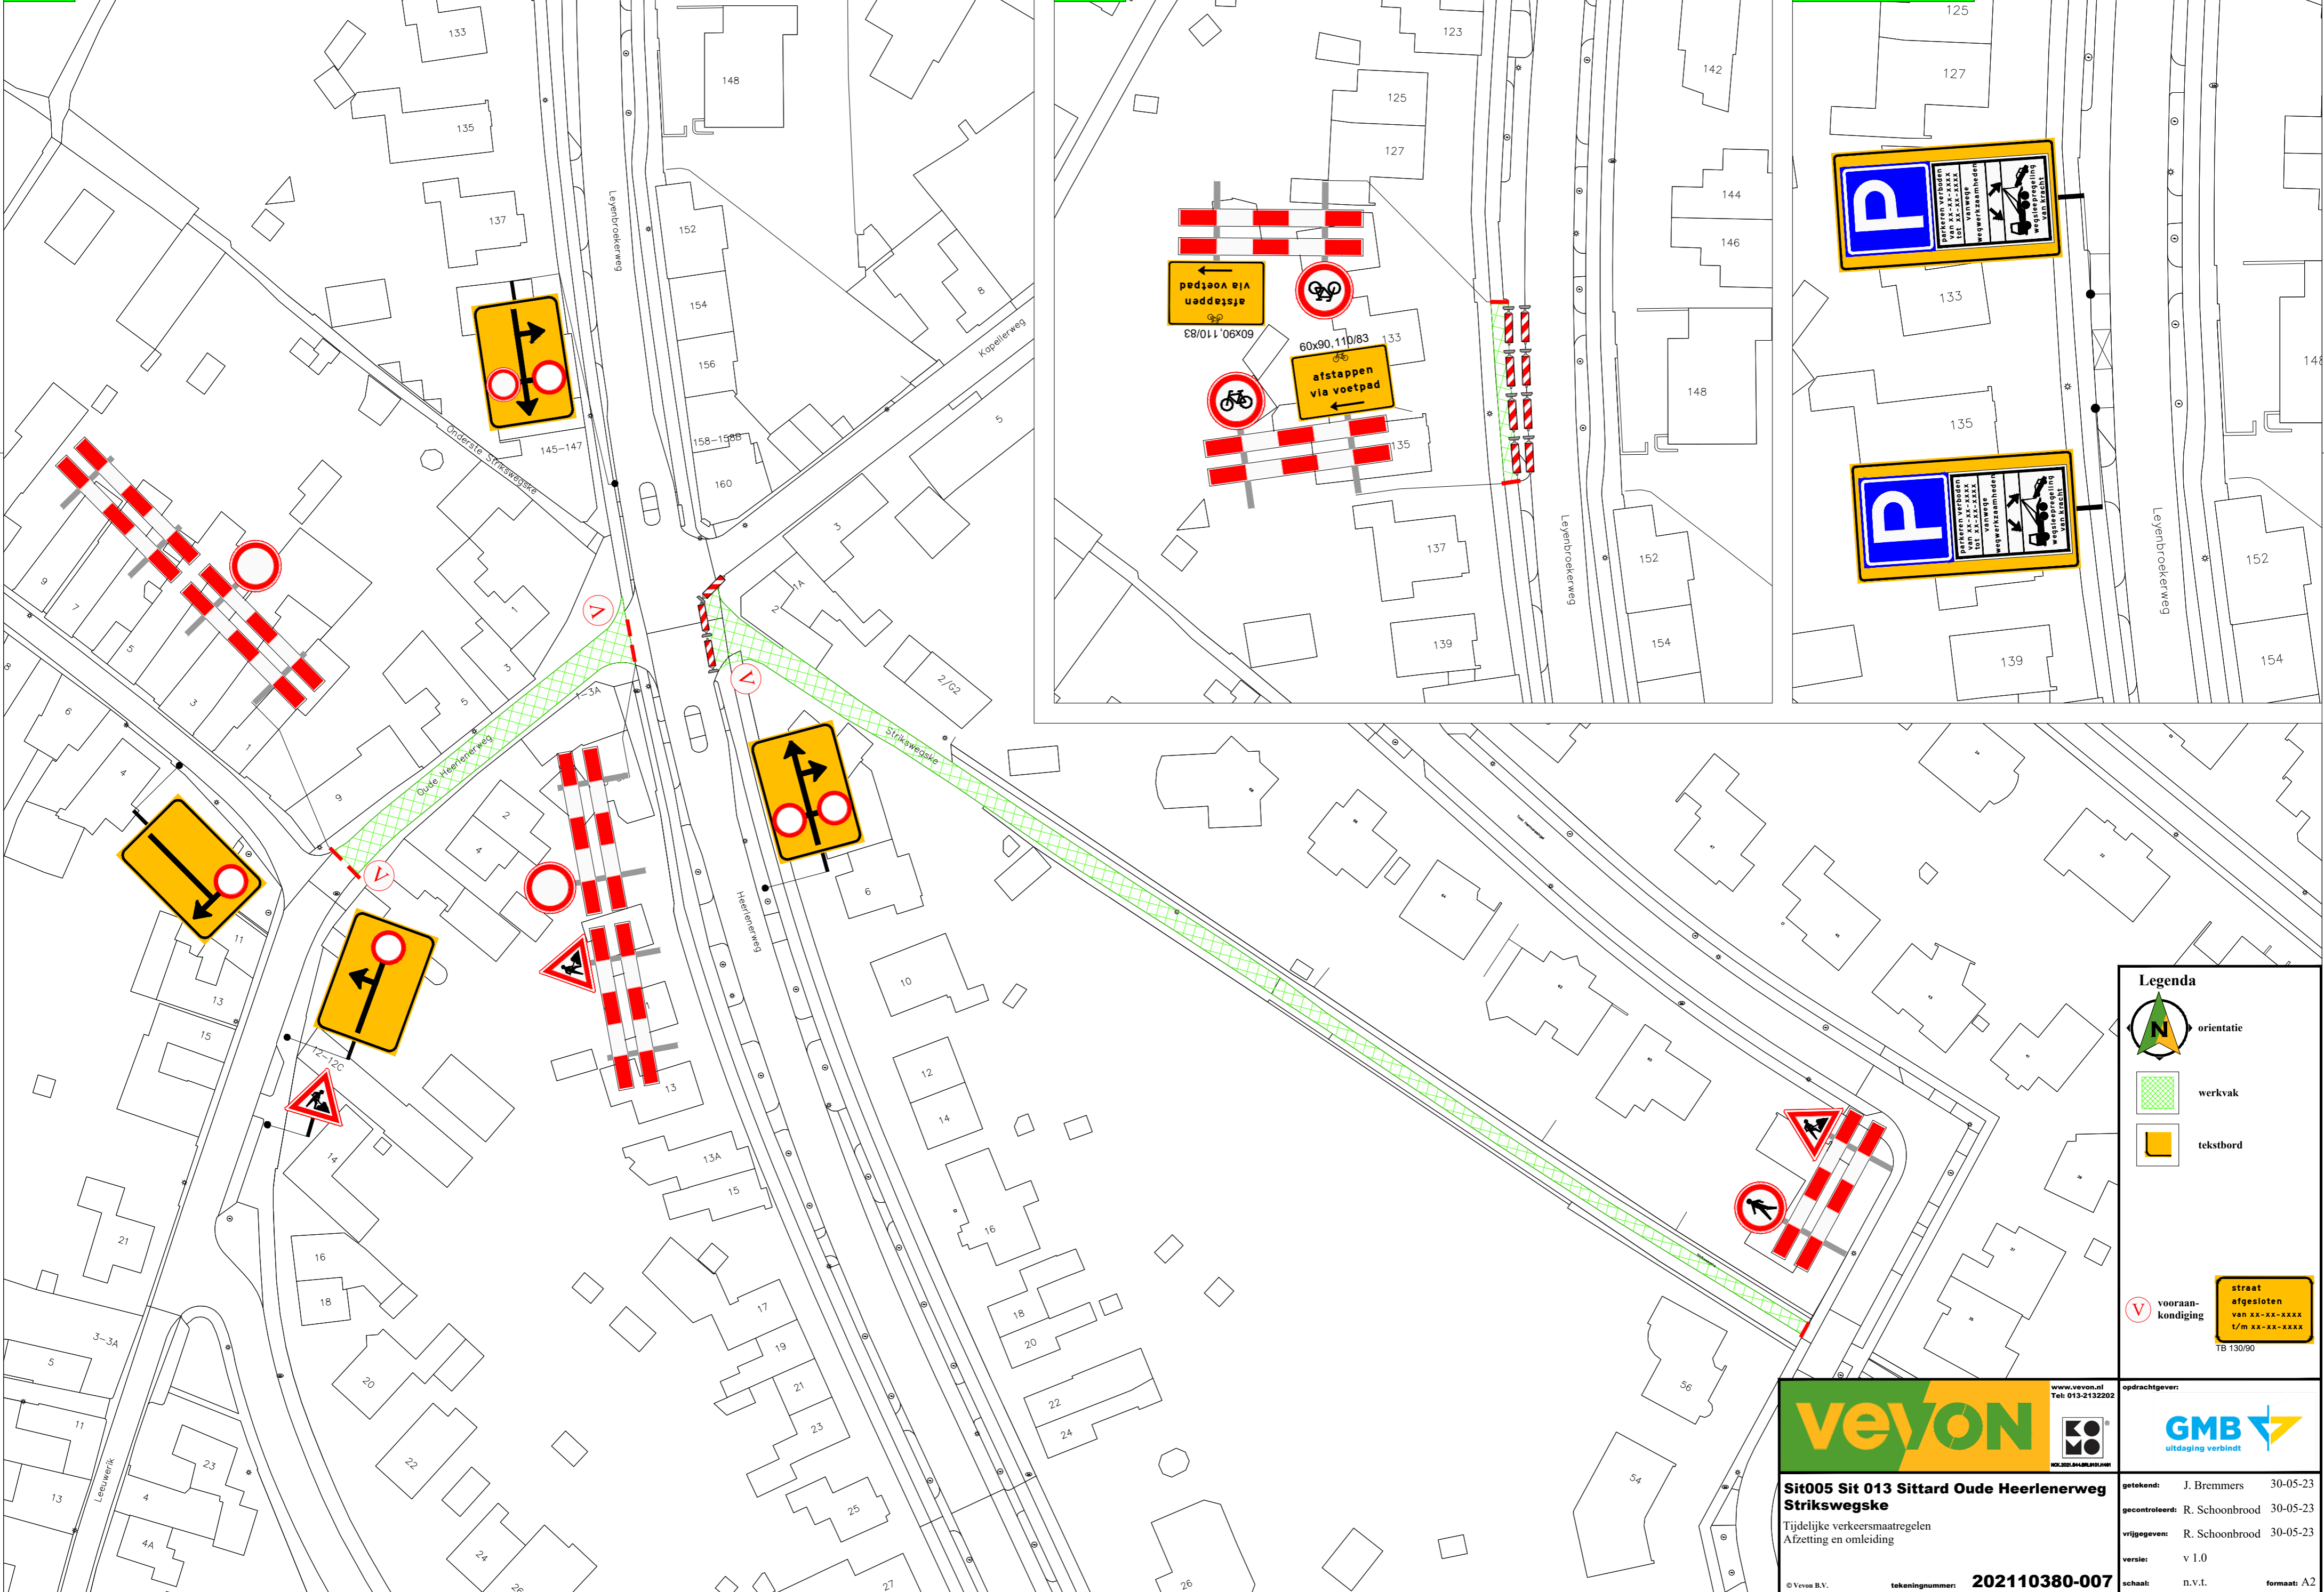

Sit005

Sit013

P-verboden Sit013

Legenda

- orientatie
- werkvak
- tekstbord
- voorankondiging
- straat afgesloten van xx-xx-xxxx t/m xx-xx-xxxx TB 130/90

veyon www.vevon.nl Tel: 013-2132202

GMB uitdaging verbindt

Sit005 Sit 013 Sittard Oude Heerlenerweg Strikswegske
Tijdelijke verkeersmaatregelen Afzetting en omleiding

getekend: J. Bremmers 30-05-23
gecontroleerd: R. Schoonbrood 30-05-23
vrijgegeven: R. Schoonbrood 30-05-23
versie: v 1.0
schaal: n.v.t. formaat: A2

© Veyon B.V. tekeningnummer: **202110380-007**