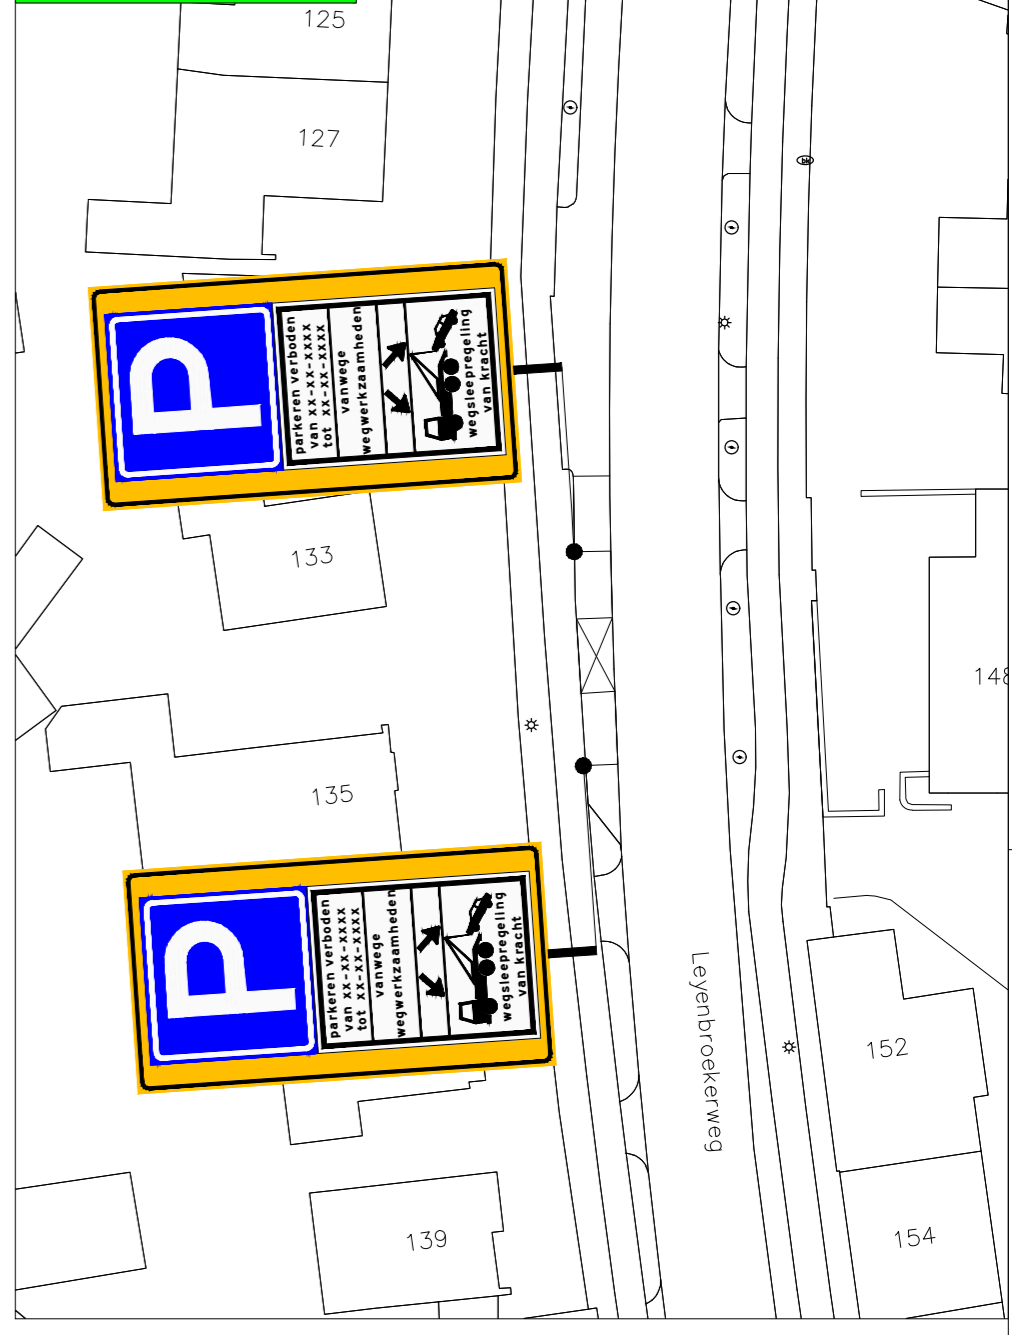

Sit005

Sit013

P-verboden Sit013

Legenda

- orientatie
- werkvak
- tekstbord
- voorankondiging
- straat afgesloten van xx-xx-xxxx t/m xx-xx-xxxx TB 130/90

veyon www.vevon.nl Tel: 013-2132202

GMB uitdaging verbindt

Sit005 Sit 013 Sittard Oude Heerlenerweg Strikswegske
Tijdelijke verkeersmaatregelen Afzetting en omleiding

getekend: J. Bremmers 30-05-23
gecontroleerd: R. Schoonbrood 30-05-23
vrijgegeven: R. Schoonbrood 30-05-23
versie: v 1.0
schaal: n.v.t. formaat: A2

© Veyon B.V. tekeningnummer: **202110380-007**