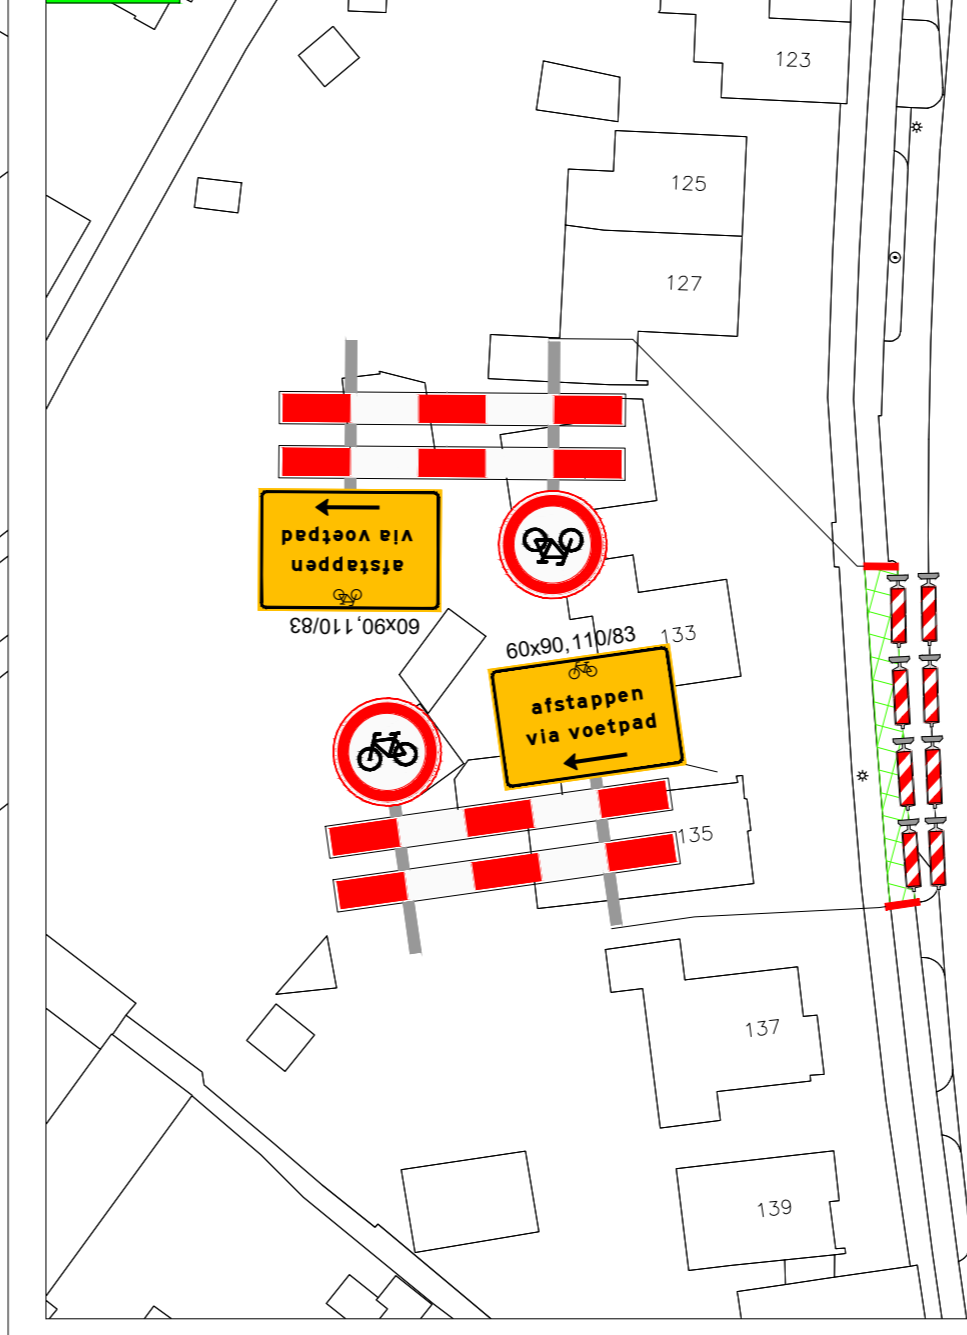

Sit005

Sit013

P-verboden Sit013

Legenda

- orientatie
- werkvak
- tekstbord
- voorankondiging
- straat afgesloten van xx-xx-xxxx t/m xx-xx-xxxx TB 130/90

veyon www.vevon.nl Tel: 013-2132202

GMB uitdaging verbindt

Sit005 Sit 013 Sittard Oude Heerlenerweg Strikswegske
Tijdelijke verkeersmaatregelen Afzetting en omleiding

getekend: J. Bremmers 30-05-23
gecontroleerd: R. Schoonbrood 30-05-23
vrijgegeven: R. Schoonbrood 30-05-23
versie: v 1.0
schaal: n.v.t. formaat: A2

© Veyon B.V. tekeningnummer: **202110380-007**